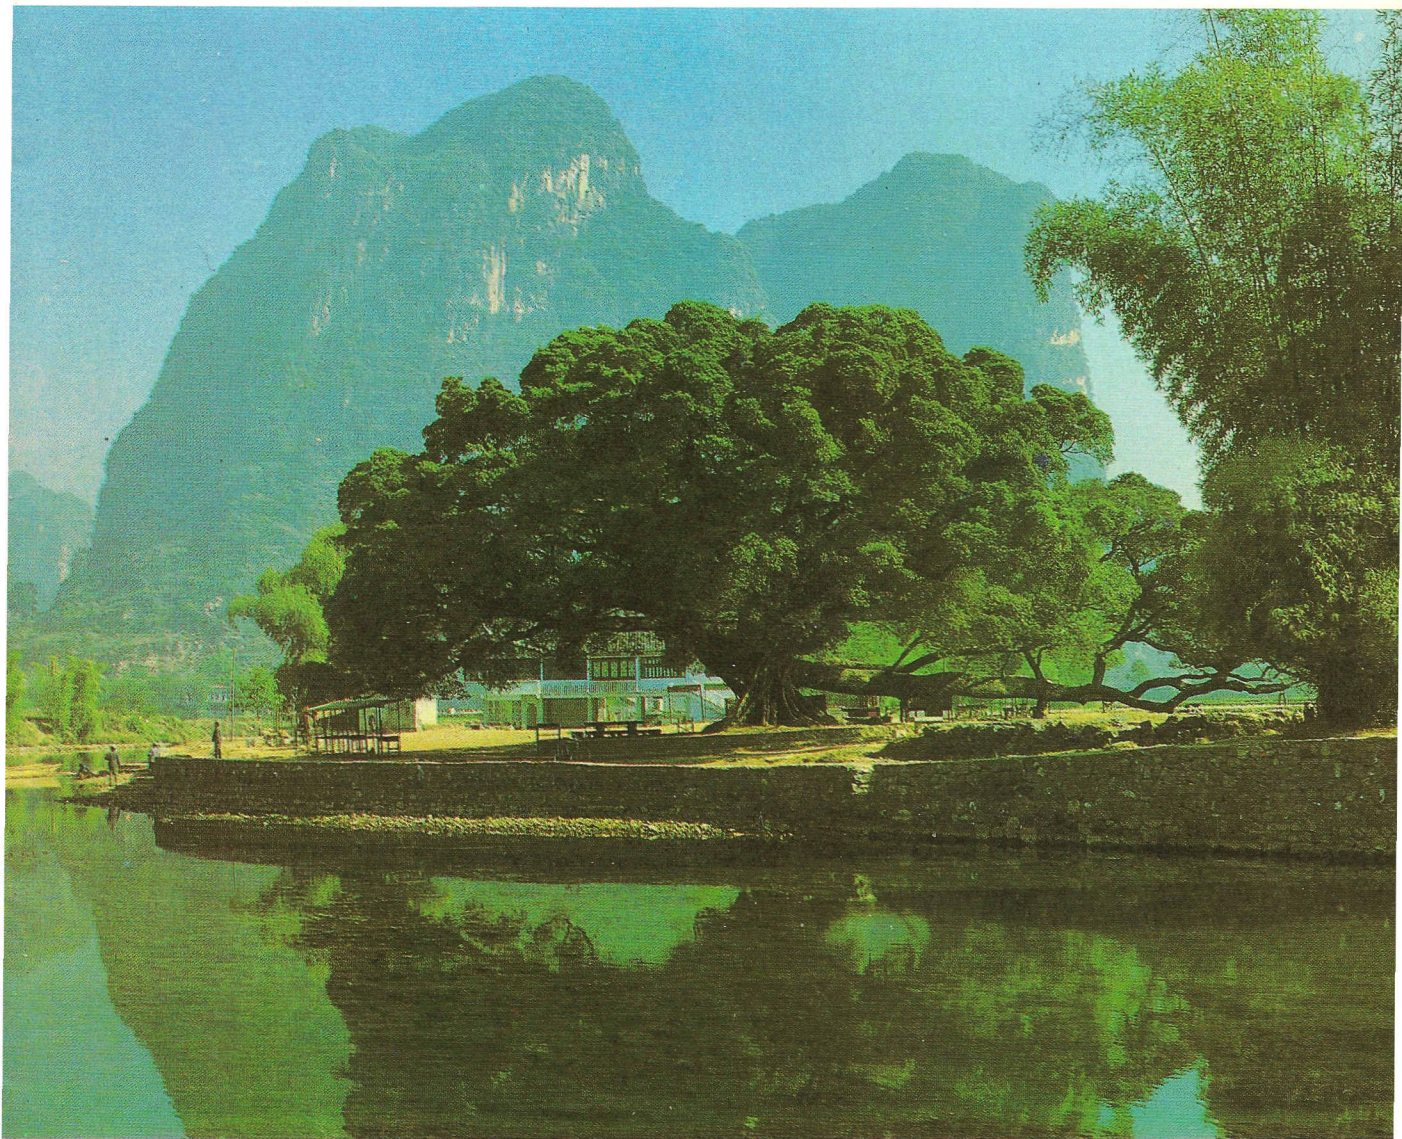

有竹為鄰
有容乃茂
獨步天地
佇立靈山

大榕樹

樹高17米，樹圍7米，覆蓋面積為1000
平方米，相傳為1300年前所植。(桂林)